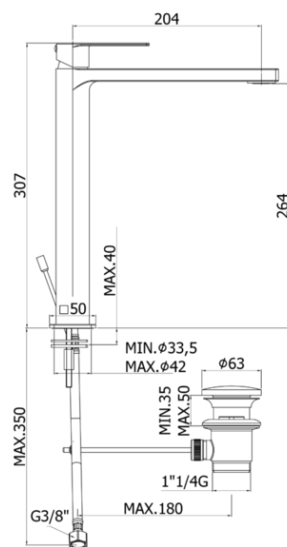

tango

DESCRIZIONE | DESCRIPTION

- Miscelatore lavabo prolungato completo di:
 - aeratore M24x1
 - set 2 flessibili inox 3/8"G
- Tall wash basin mixer complete with:
 - aerator M24x1
 - set of 2 stainless steel hoses 3/8"G

ARTICOLO | ARTICLE

- TA 085..**
- con scarico automatico 1"1/4G
 - with 1"1/4G pop up waste

- TA 081..**
- senza scarico
 - without pop up waste

- TA 081K..**
- con scarico Clic-Clac 1"1/4G
 - with 1"1/4G Clic-Clac press top waste

RAPPORTO PROVA PORTATA | FLOW RATE REPORT

	Uscita outlet	Pressione / Pressure (bar)									
		0,5	1	1.5	2	2.5	3	3.5	4	4.5	5
Portata / Flow rate (l / min)		4.37	6.24	7.7	8.92	9.98	10.92	11.83	12.66	13.43	14.12